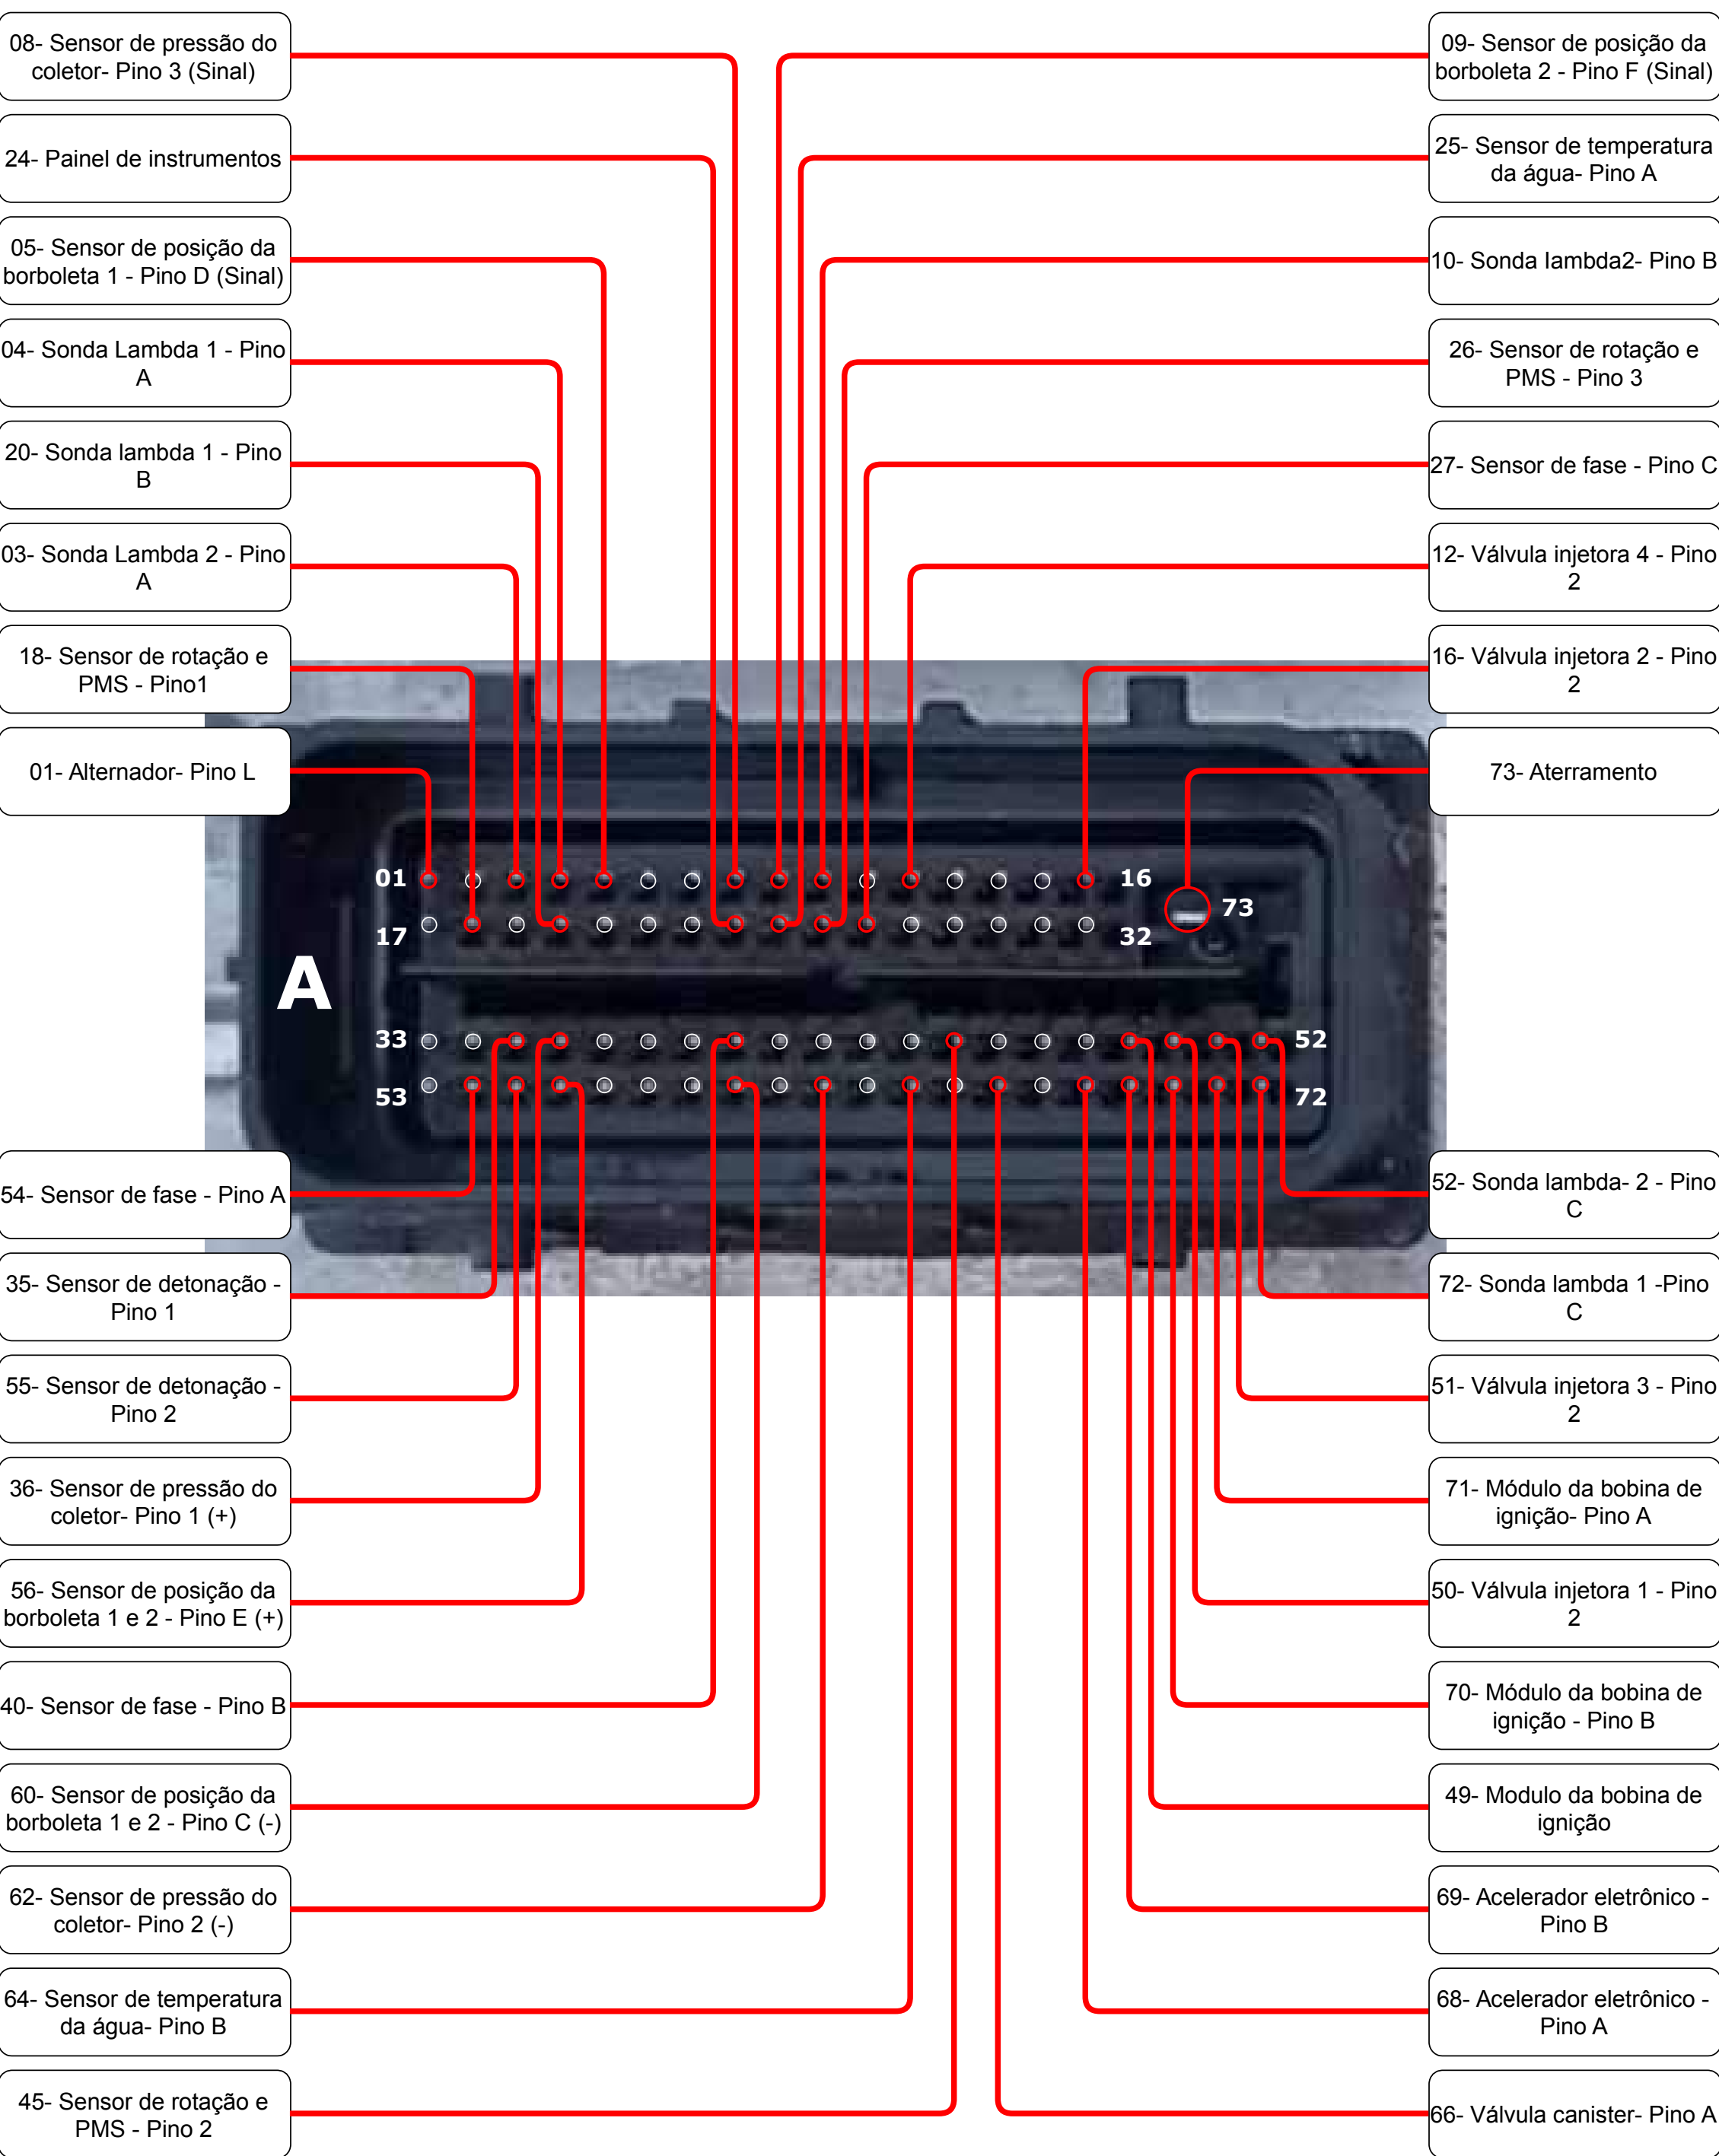

A P L I C A Ç Ã O

Agile 1.4 EconoFlex de 10/2009 a 09/2014
Montana 1.4 EconoFlex de de 11/2010 a 2018

PINAGEM DO CONECTOR

Os Esquemas são neste modelo acima com suas especificações!