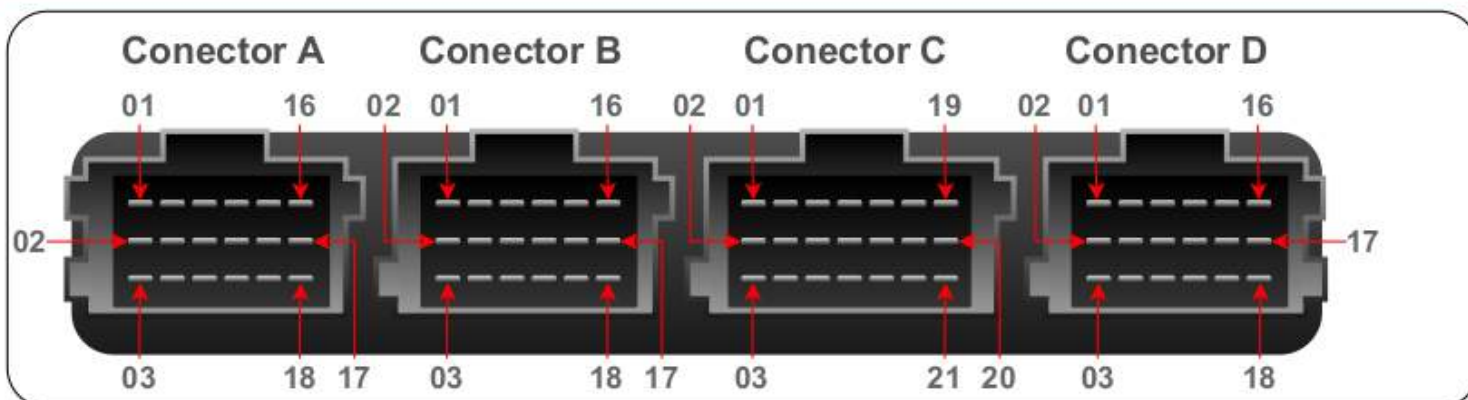

Conectores da Central

Esquema Elétrico