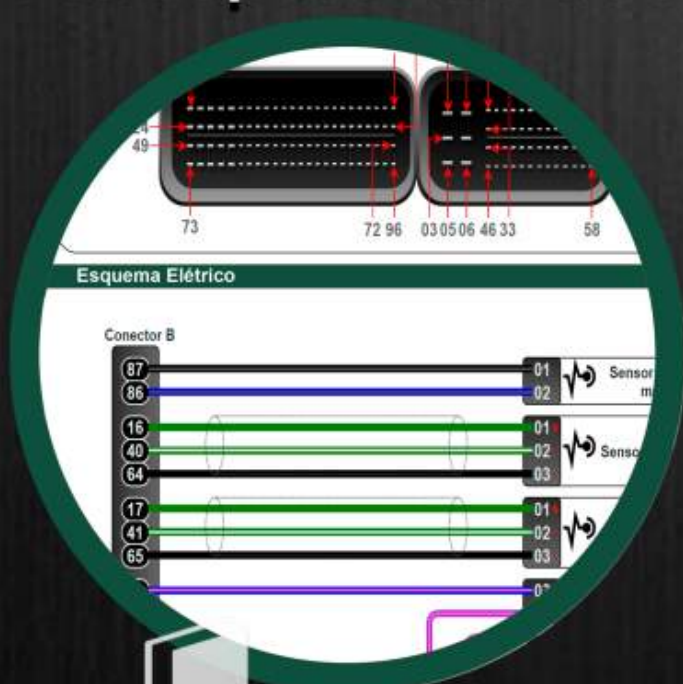

Espaço Eletricista Automotivo

Esquema Elétrico

Injeção Eletrônica

DIESEL

Linha Leve & Pesada

Principais Modelos do Mercado

Fácil Leitura

ebook

Este manual contém cerca de 170 modelos de veículos diesel sendo a maioria caminhões, com seus respectivos esquemas de injeção diesel do motor. São esquemas em alta resolução mostrando todos o sistema de injeção, seus componentes, cores dos fios entre outros, juntamente com a pinagem dos conectores do módulo de injeção para facilitar o diagnóstico.

VEJA ABAIXO ALGUMAS FOTOS DE COMO SÃO OS ESQUEMAS

FIAT

Modelos:
Toro 2.0 EDC17 C69 (2016/...)

Conectores da Central

Esquema Elétrico

**Caso queira adquirir este manual em PDF,
CLIQUE ABAIXO (R\$49.90)**

CLIQUE AQUI PARA BAIXAR