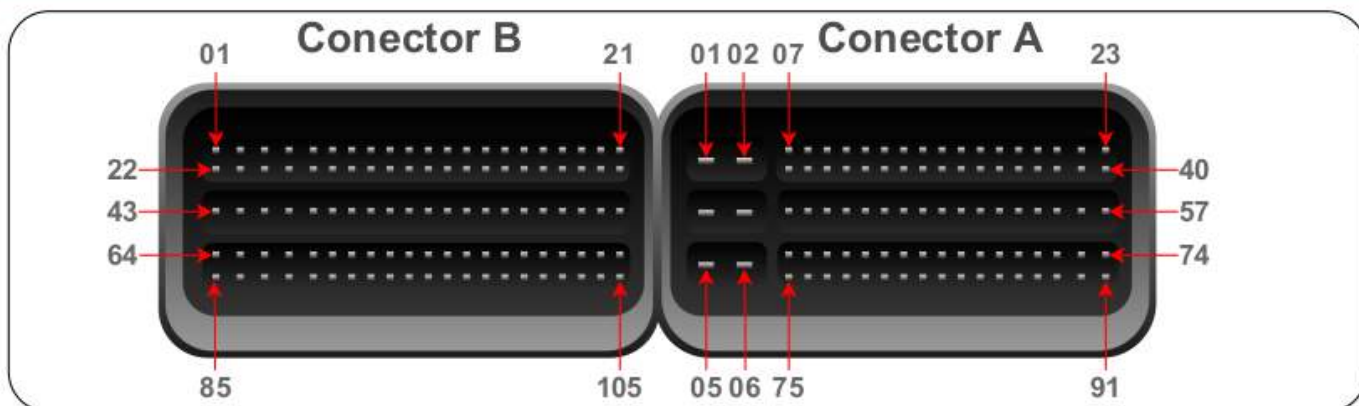

VEJA ABAIXO ALGUMAS FOTOS DE COMO SÃO OS ESQUEMAS

FIAT

Modelos:
Toro 2.0 EDC17 C69 (2016/...)

Conectores da Central

Esquema Elétrico

**Caso queira adquirir este manual em PDF,
CLIQUE ABAIXO (R\$49.90)**

CLIQUE AQUI PARA BAIXAR